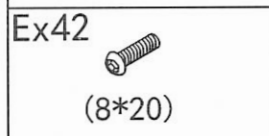

BIRGET NEW

Ux1

Vx4

2.5cm

Wx4

Xx18

(3*20)

Yx2