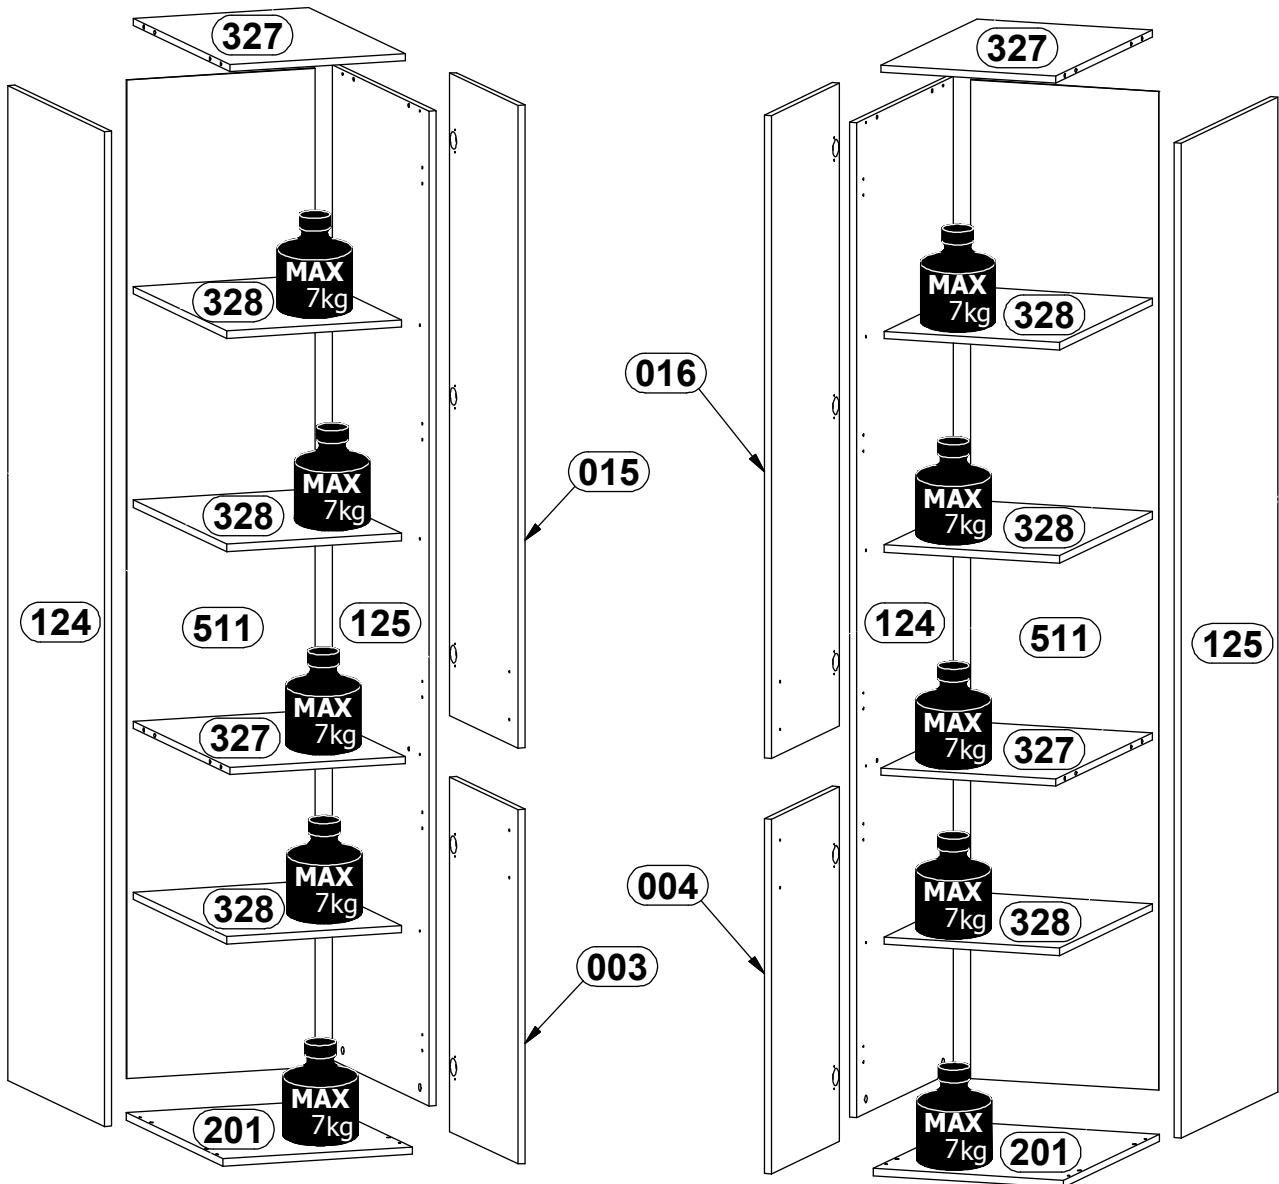

AURORA D40SP

AURORA D40SP

<p>A x12</p>  <p>Ø8x35mm</p>	<p>B x12</p> 	<p>C x12</p>  <p>Ø15x12mm</p>	<p>E x12</p> 
<p>G x40</p> 	<p>L1 x4</p> 		<p>W2 x26</p>  <p>Ø3,5x16mm</p>
<p>Y x12</p>  <p>Ø18 mm</p>	<p>Zc x5</p>  <p>Zc-1 Zc-2</p>		

1

2

3

4

5

6

7

8