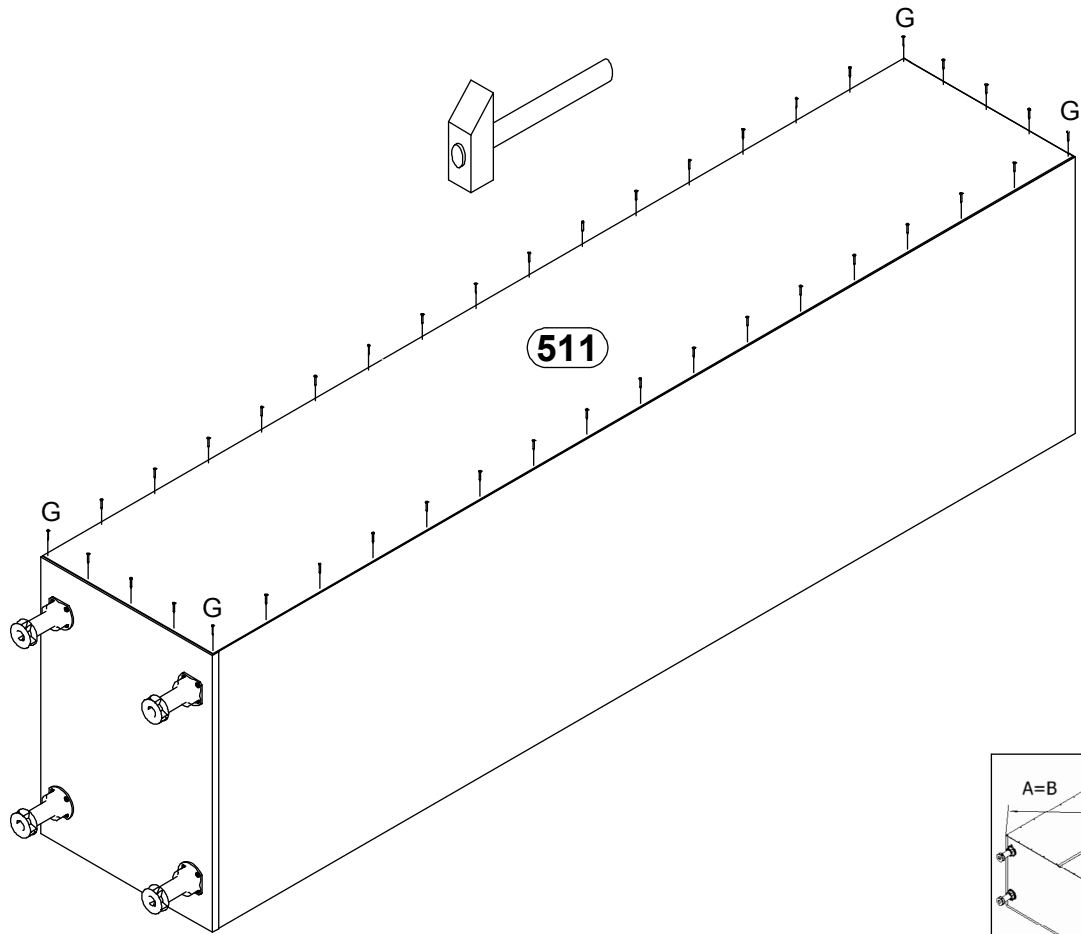

AURORA D40SP

AURORA D40SP

<p>A x12</p>  <p>Ø8x35mm</p>	<p>B x12</p> 	<p>C x12</p>  <p>Ø15x12mm</p>	<p>E x12</p> 
<p>G x40</p> 	<p>L1 x4</p> 		<p>W2 x26</p>  <p>Ø3,5x16mm</p>
<p>Y x12</p>  <p>Ø18 mm</p>	<p>Zc x5</p>  <p>Zc-1 Zc-2</p>		

1

2

3

4

5

6

7

8