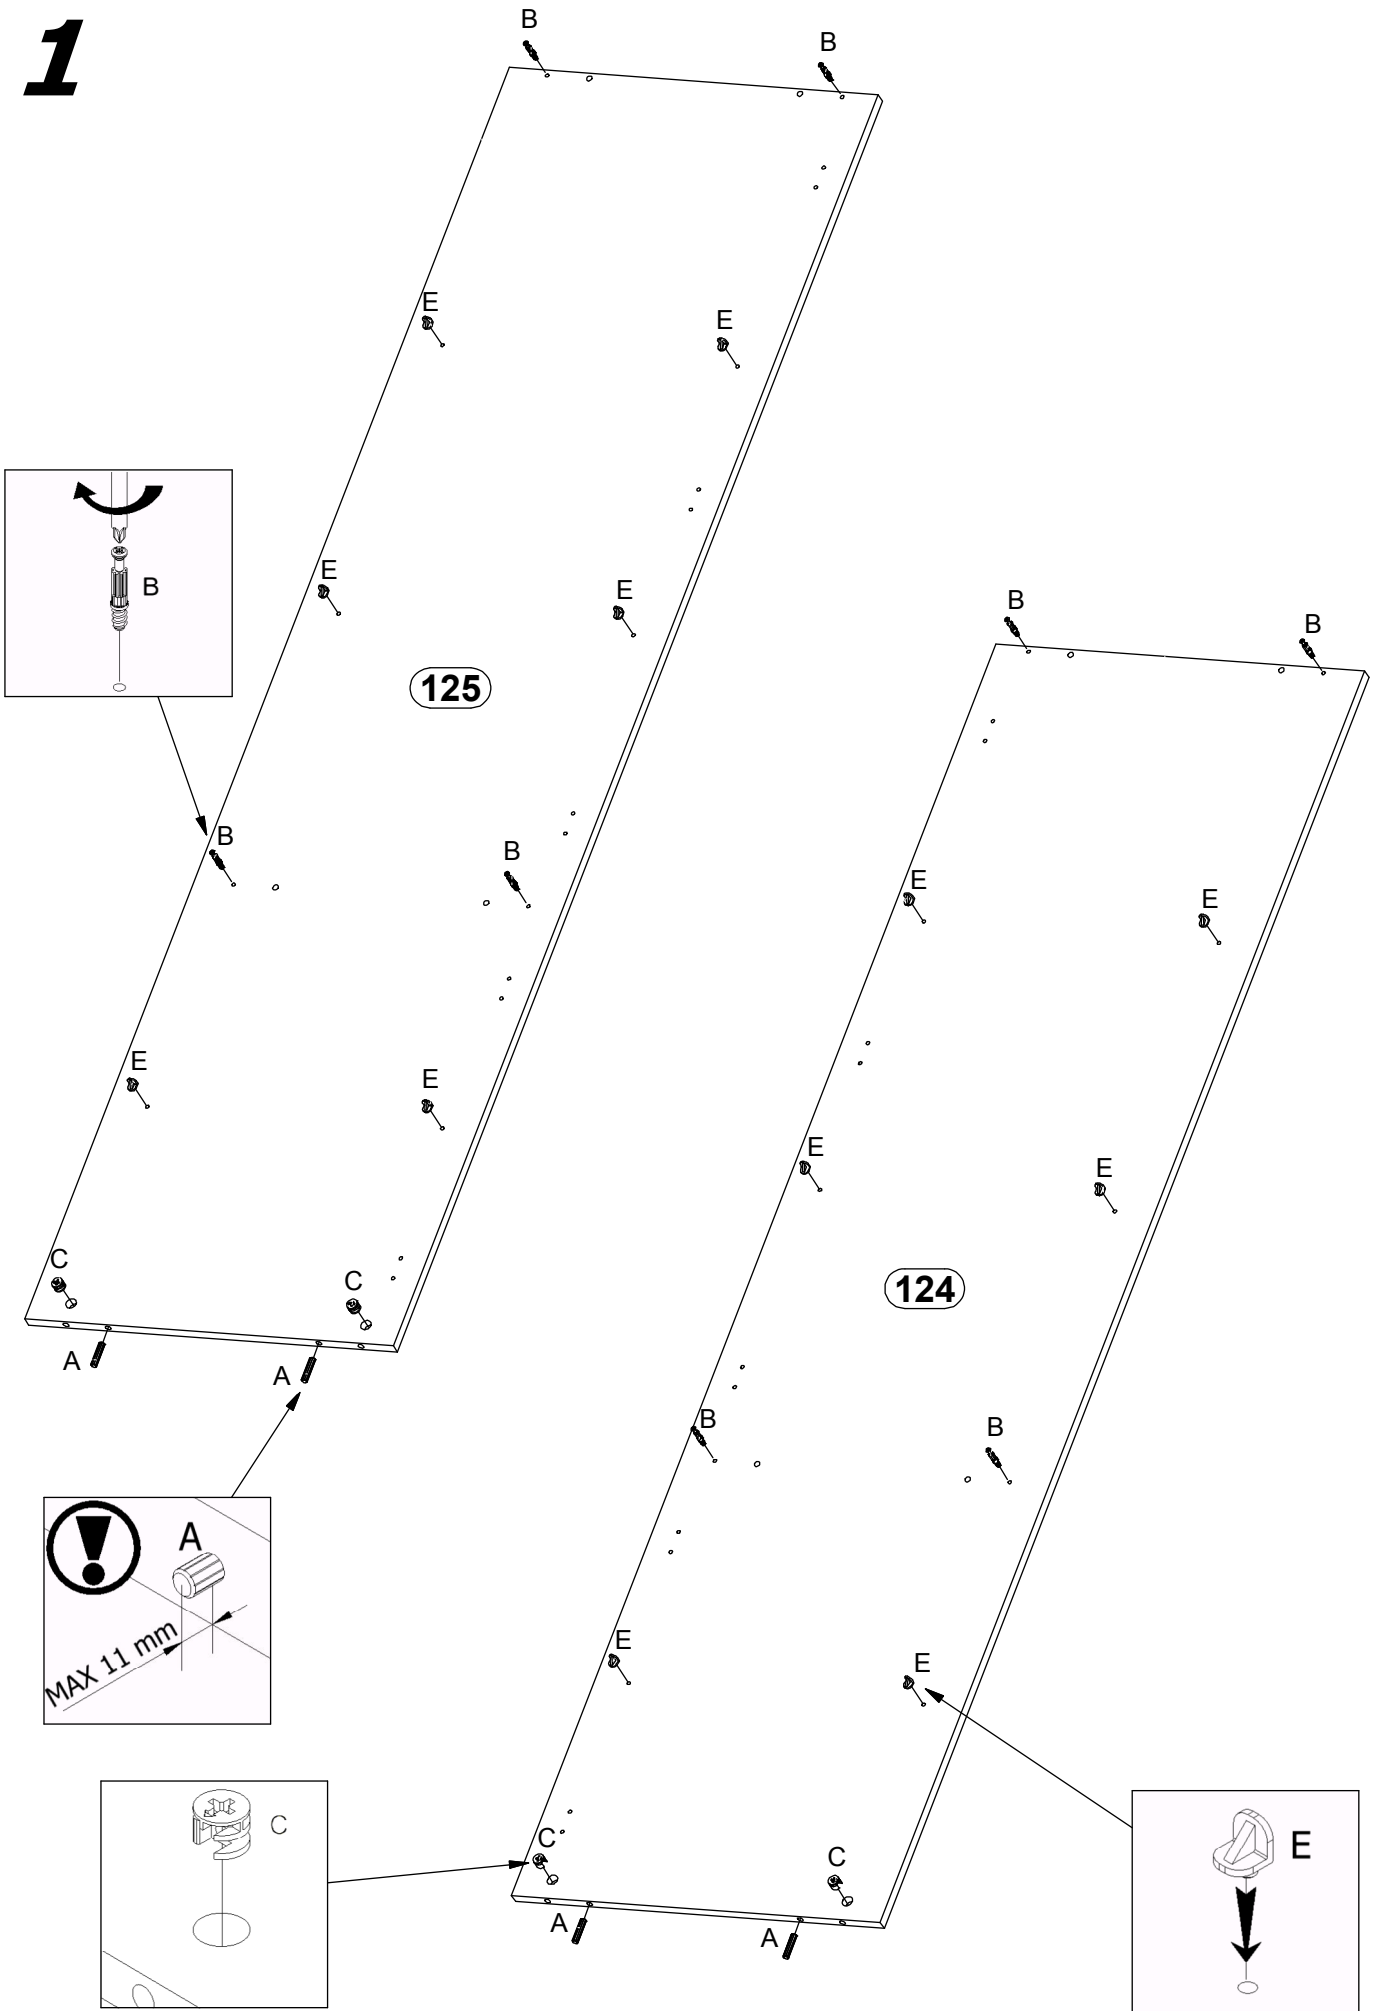

AURORA D40SP

AURORA D40SP

<p>A x12</p>  <p>Ø8x35mm</p>	<p>B x12</p> 	<p>C x12</p>  <p>Ø15x12mm</p>	<p>E x12</p> 
<p>G x40</p> 	<p>L1 x4</p> 		<p>W2 x26</p>  <p>Ø3,5x16mm</p>
<p>Y x12</p>  <p>Ø18 mm</p>	<p>Zc x5</p>  <p>Zc-1 Zc-2</p>		

1

2

3

4

5

6

7

8

9