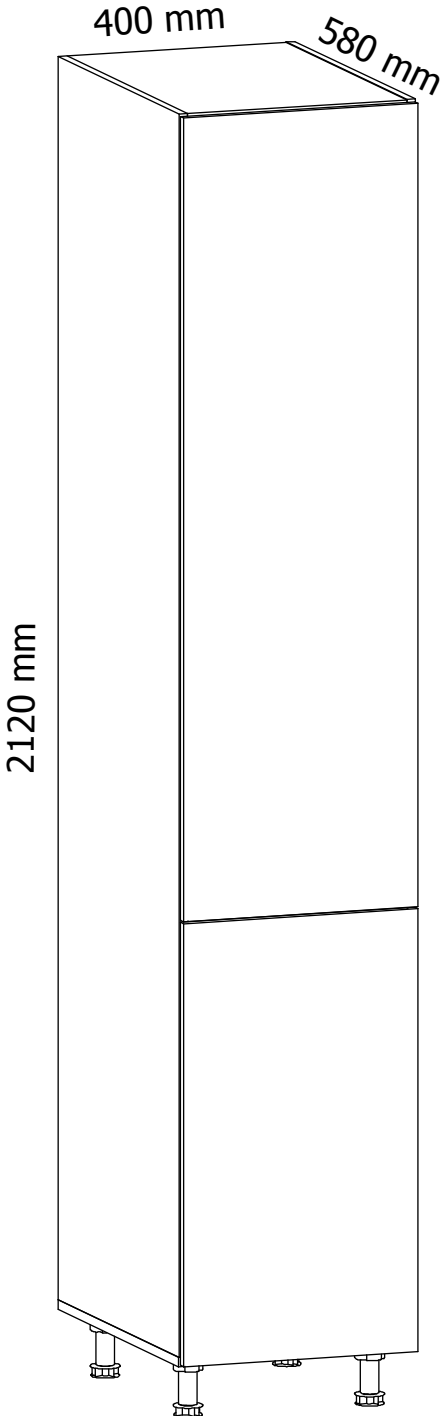

AURORA D40SP

AURORA D40SP

<p>A x12</p>  <p>Ø8x35mm</p>	<p>B x12</p> 	<p>C x12</p>  <p>Ø15x12mm</p>	<p>E x12</p> 
<p>G x40</p> 	<p>L1 x4</p> 		<p>W2 x26</p>  <p>Ø3,5x16mm</p>
<p>Y x12</p>  <p>Ø18 mm</p>	<p>Zc x5</p>  <p>Zc-1 Zc-2</p>		

1

2

3

4

5

6

7

8