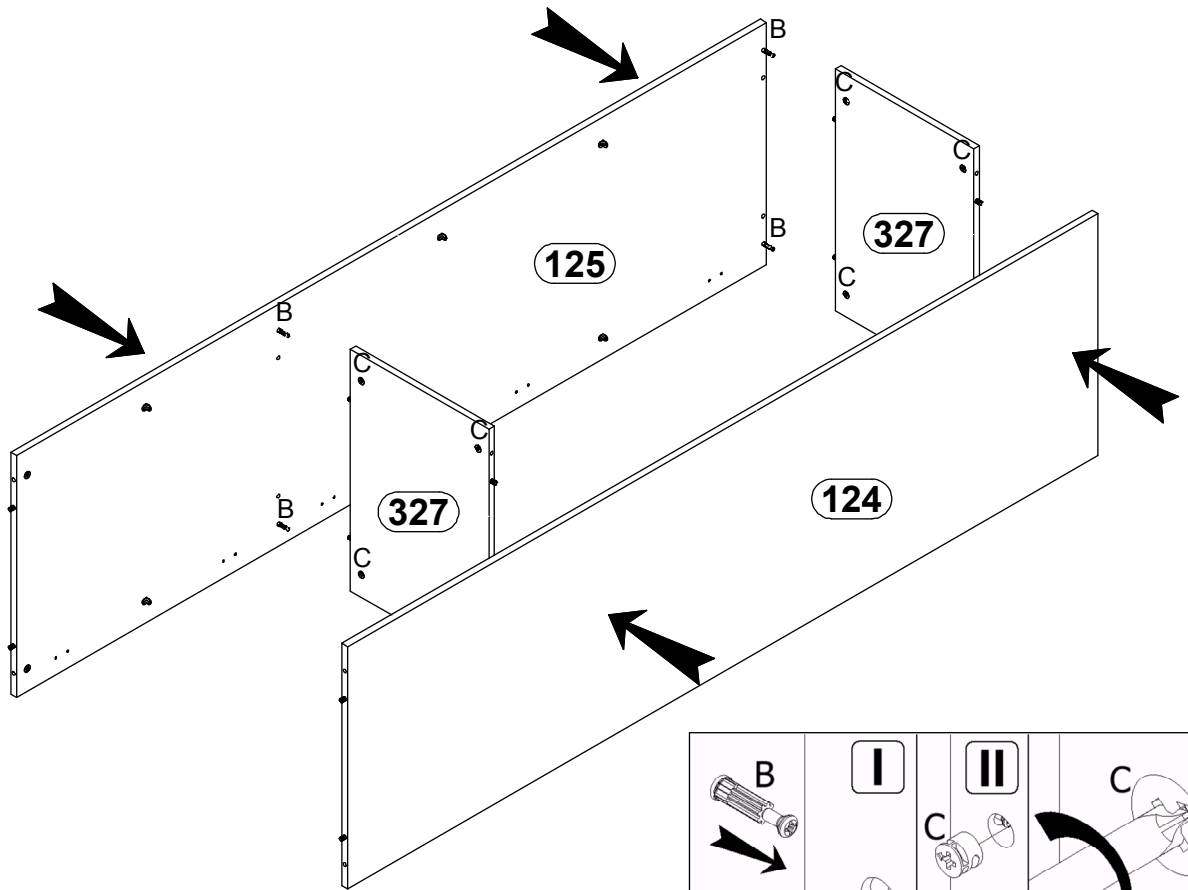

AURORA D40SP

AURORA D40SP

<p>A x12</p>  <p>Ø8x35mm</p>	<p>B x12</p> 	<p>C x12</p>  <p>Ø15x12mm</p>	<p>E x12</p> 
<p>G x40</p> 	<p>L1 x4</p> 		<p>W2 x26</p>  <p>Ø3,5x16mm</p>
<p>Y x12</p>  <p>Ø18 mm</p>	<p>Zc x5</p>  <p>Zc-1 Zc-2</p>		

1

2

3

4

5

6

7

8