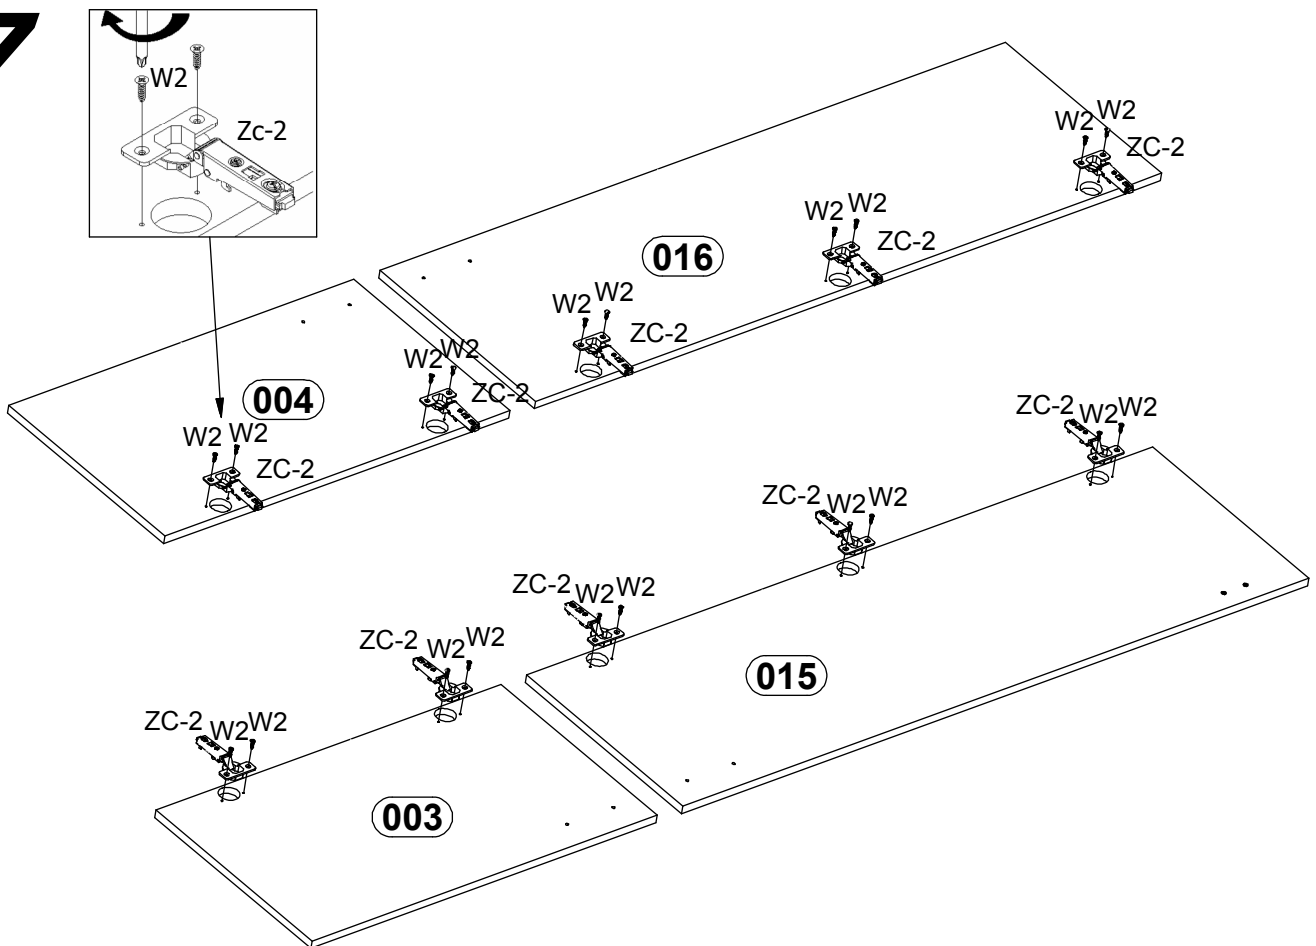

AURORA D40SP

AURORA D40SP

<p>A x12</p>  <p>Ø8x35mm</p>	<p>B x12</p> 	<p>C x12</p>  <p>Ø15x12mm</p>	<p>E x12</p> 
<p>G x40</p> 	<p>L1 x4</p> 		<p>W2 x26</p>  <p>Ø3,5x16mm</p>
<p>Y x12</p>  <p>Ø18 mm</p>	<p>Zc x5</p>  <p>Zc-1 Zc-2</p>		

1

2

3

4

5

6

7

8