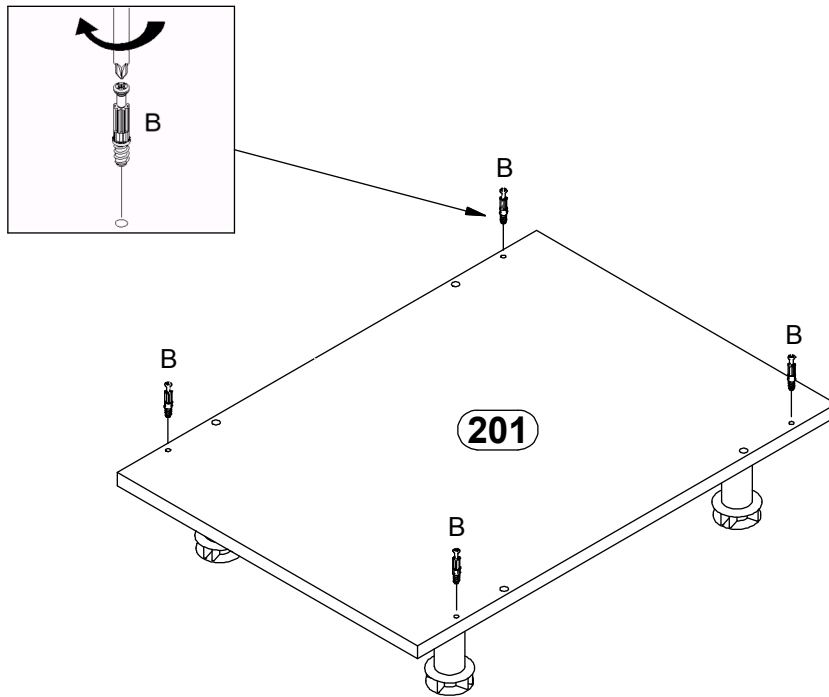

AURORA D40SP

AURORA D40SP

<p>A x12</p>  <p>Ø8x35mm</p>	<p>B x12</p> 	<p>C x12</p>  <p>Ø15x12mm</p>	<p>E x12</p> 
<p>G x40</p> 	<p>L1 x4</p> 		<p>W2 x26</p>  <p>Ø3,5x16mm</p>
<p>Y x12</p>  <p>Ø18 mm</p>	<p>Zc x5</p>  <p>Zc-1 Zc-2</p>		

1

2

3

4

5

6

7

8