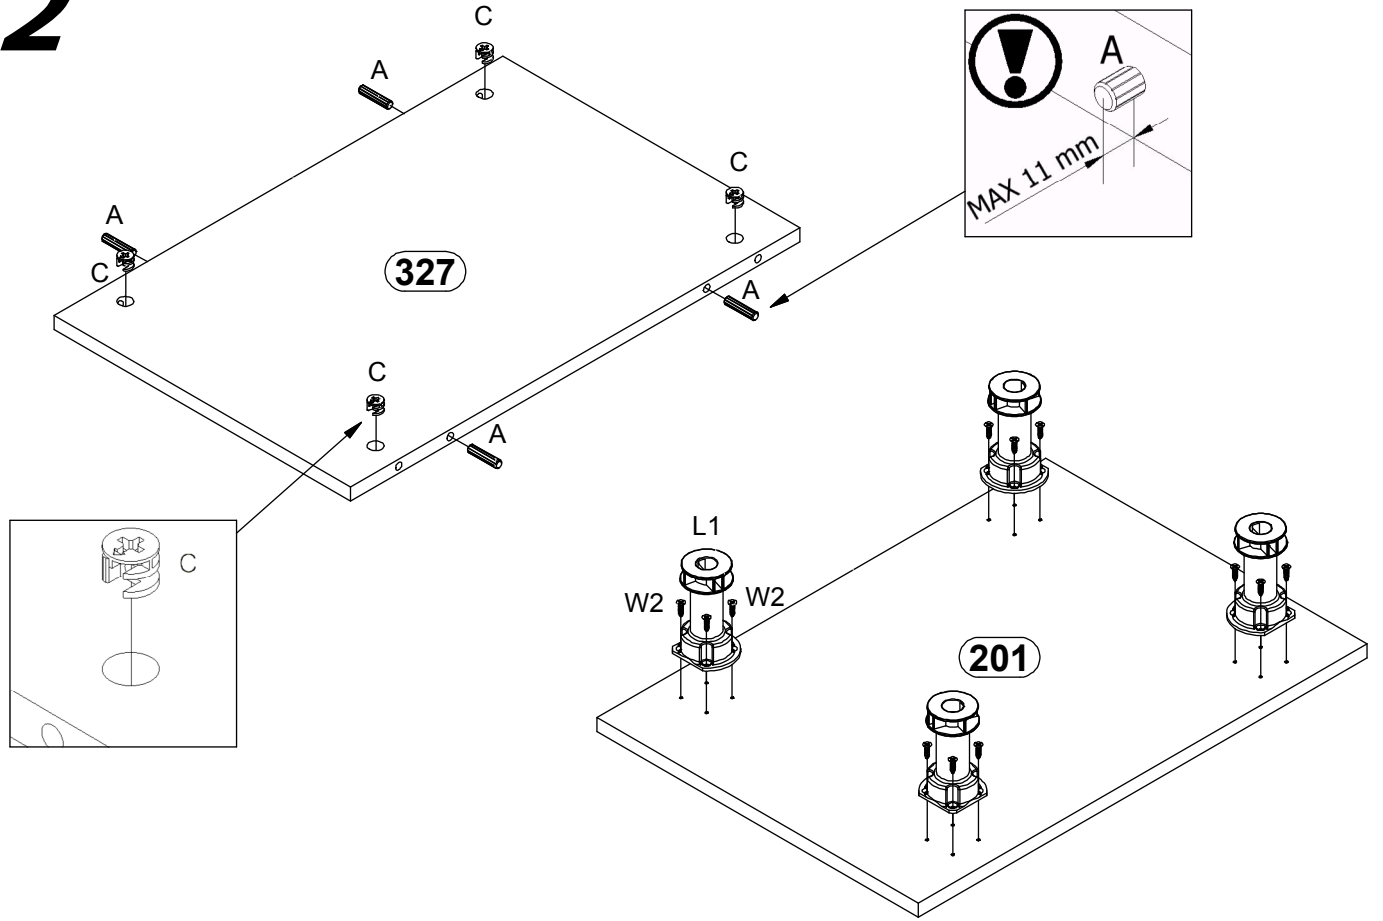

AURORA D40SP

AURORA D40SP

<p>A x12</p>  <p>Ø8x35mm</p>	<p>B x12</p> 	<p>C x12</p>  <p>Ø15x12mm</p>	<p>E x12</p> 
<p>G x40</p> 	<p>L1 x4</p> 		<p>W2 x26</p>  <p>Ø3,5x16mm</p>
<p>Y x12</p>  <p>Ø18 mm</p>	<p>Zc x5</p>  <p>Zc-1 Zc-2</p>		

1

2

3

4

5

6

7

8