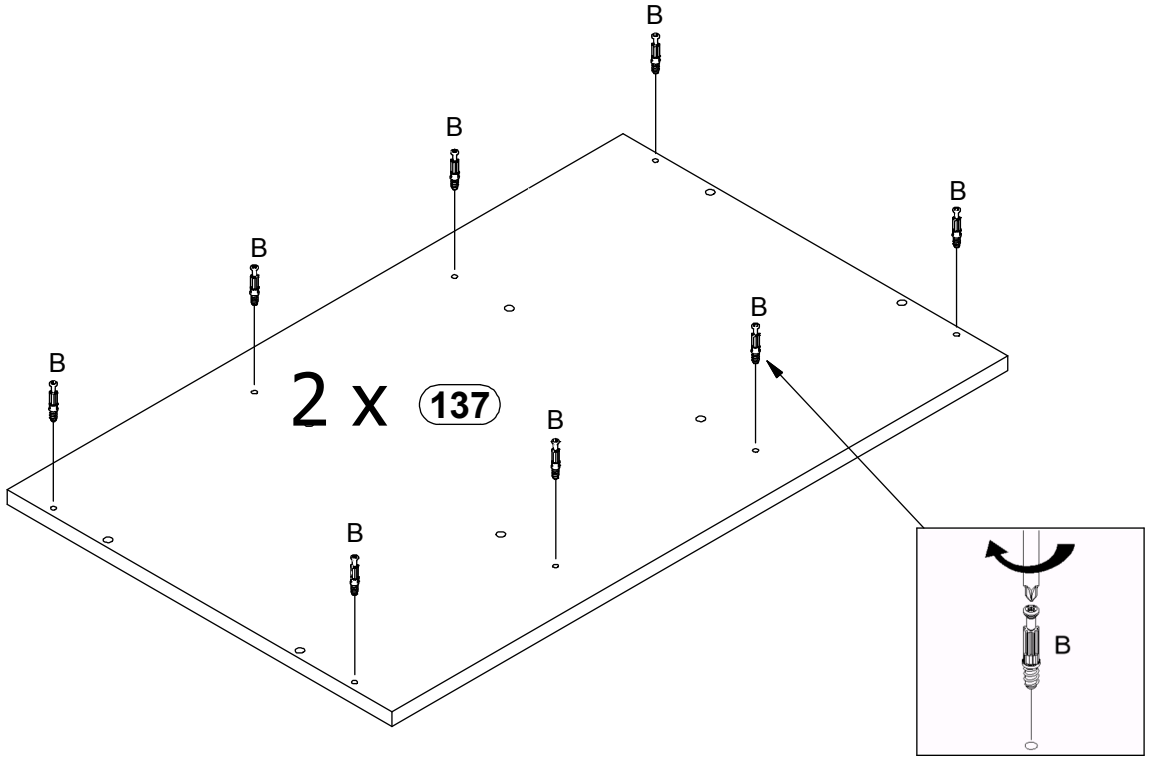

AURORA D20W

AURORA D20W

<p>A x16</p>  <p>Ø8x35mm</p>	<p>B x16</p> 	<p>C x16</p>  <p>Ø15x12mm</p>	<p>Y x16</p>  <p>Ø18 mm</p>
<p>G x25</p> 	<p>L1 x4</p> 	<p>W2 x16</p>  <p>Ø3,5x16mm</p>	

1

2

3

4

5