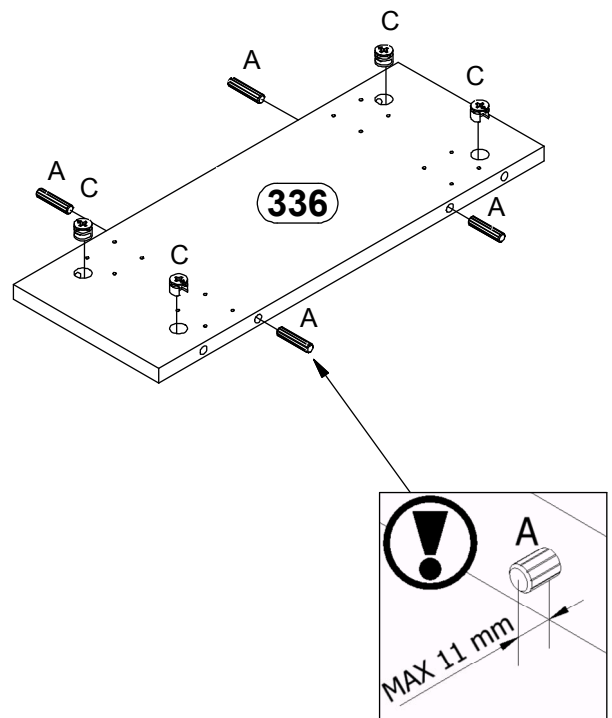

AURORA D20W

AURORA D20W

<p>A x16</p>  <p>Ø8x35mm</p>	<p>B x16</p> 	<p>C x16</p>  <p>Ø15x12mm</p>	<p>Y x16</p>  <p>Ø18 mm</p>
<p>G x25</p> 	<p>L1 x4</p> 	<p>W2 x16</p>  <p>Ø3,5x16mm</p>	

1

2

3

4

5