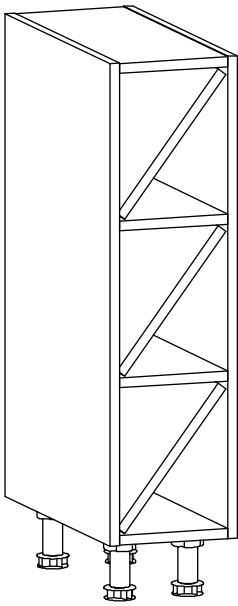

AURORA D20W

AURORA D20W

<p>A x16</p>  <p>Ø8x35mm</p>	<p>B x16</p> 	<p>C x16</p>  <p>Ø15x12mm</p>	<p>Y x16</p>  <p>Ø18 mm</p>
<p>G x25</p> 	<p>L1 x4</p> 	<p>W2 x16</p>  <p>Ø3,5x16mm</p>	

1

2

3

4

5