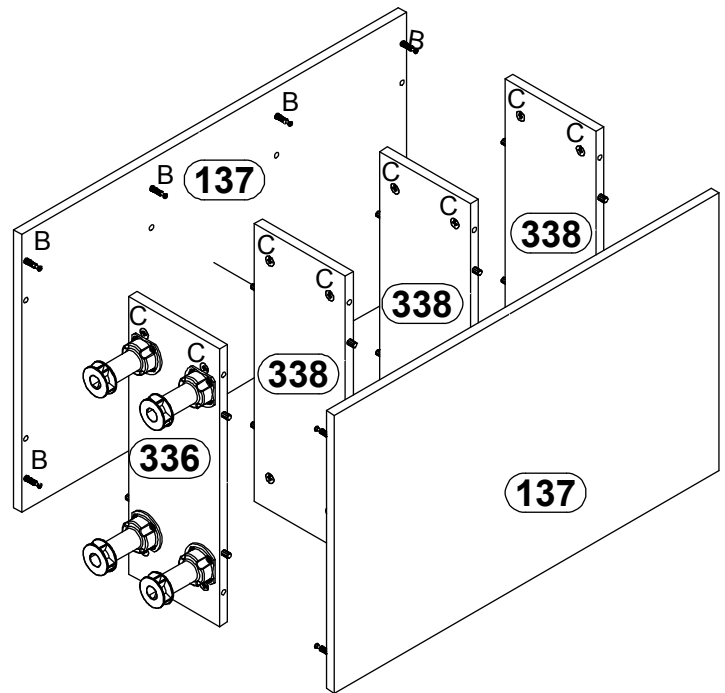

AURORA D20W

AURORA D20W

<p>A x16</p>  <p>Ø8x35mm</p>	<p>B x16</p> 	<p>C x16</p>  <p>Ø15x12mm</p>	<p>Y x16</p>  <p>Ø18 mm</p>
<p>G x25</p> 	<p>L1 x4</p> 	<p>W2 x16</p>  <p>Ø3,5x16mm</p>	

1

2

3

4

5