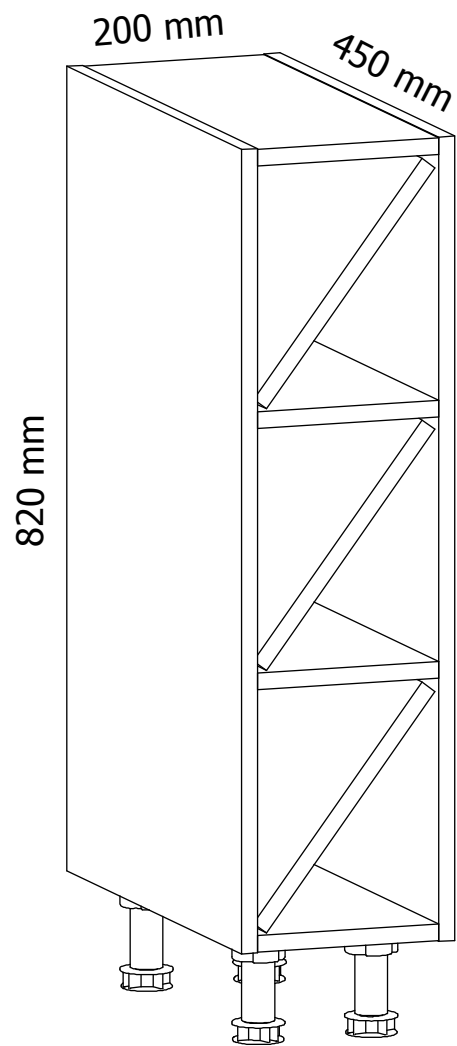

AURORA D20W

AURORA D20W

<p>A x16</p>  <p>Ø8x35mm</p>	<p>B x16</p> 	<p>C x16</p>  <p>Ø15x12mm</p>	<p>Y x16</p>  <p>Ø18 mm</p>
<p>G x25</p> 	<p>L1 x4</p> 	<p>W2 x16</p>  <p>Ø3,5x16mm</p>	

1

2

3

4

5