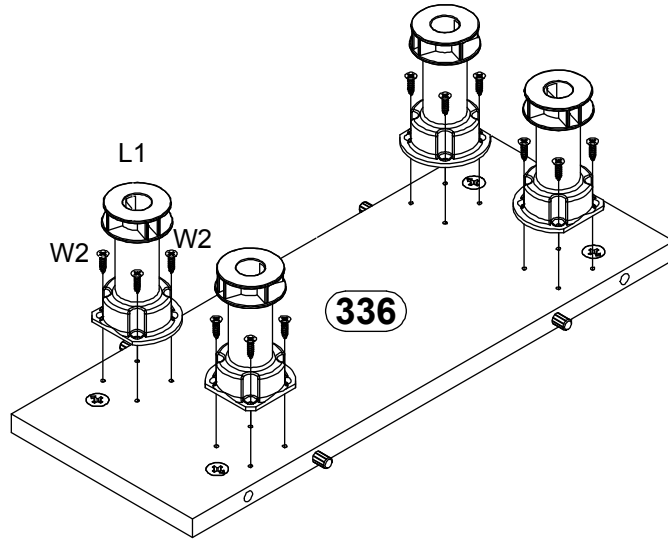

AURORA D20W

AURORA D20W

<p>A x16</p>  <p>Ø8x35mm</p>	<p>B x16</p> 	<p>C x16</p>  <p>Ø15x12mm</p>	<p>Y x16</p>  <p>Ø18 mm</p>
<p>G x25</p> 	<p>L1 x4</p> 	<p>W2 x16</p>  <p>Ø3,5x16mm</p>	

1

2

3

4

5