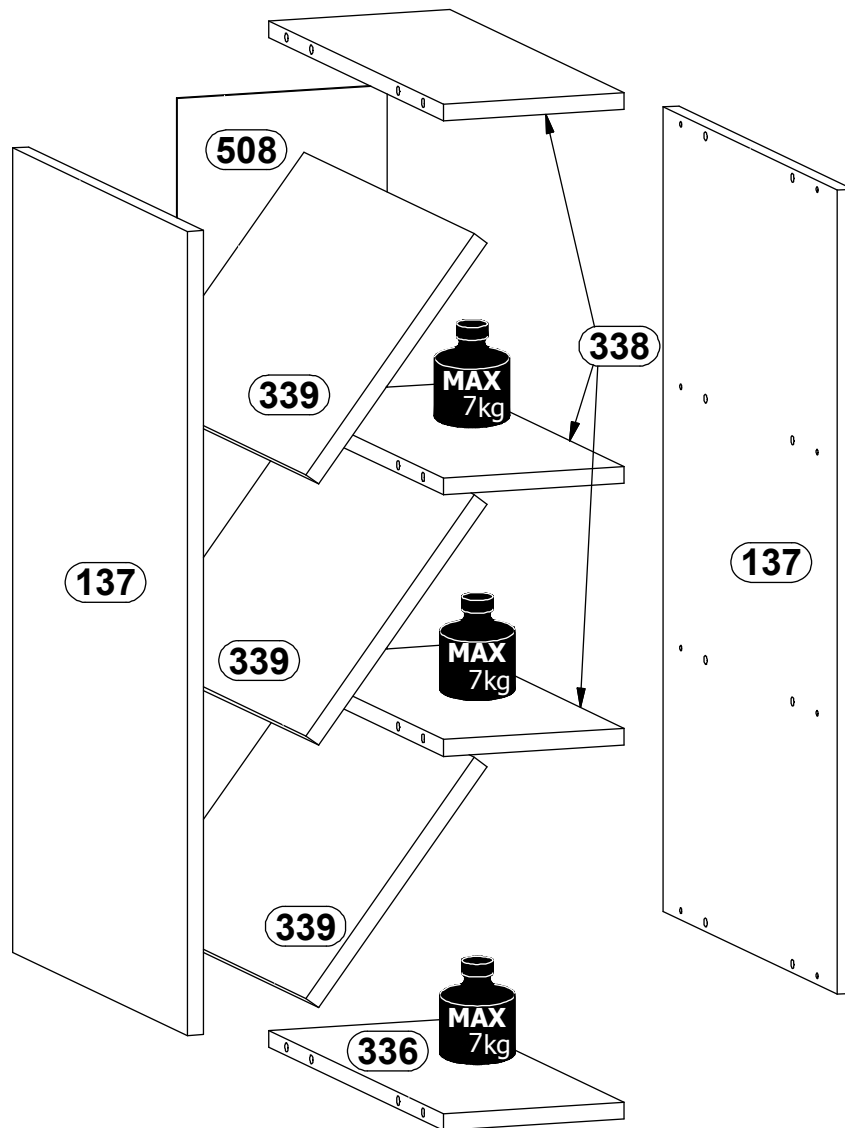

AURORA D20W

AURORA D20W

<p>A x16</p>  <p>Ø8x35mm</p>	<p>B x16</p> 	<p>C x16</p>  <p>Ø15x12mm</p>	<p>Y x16</p>  <p>Ø18 mm</p>
<p>G x25</p> 	<p>L1 x4</p> 	<p>W2 x16</p>  <p>Ø3,5x16mm</p>	

1

2

3

4

5

6

7