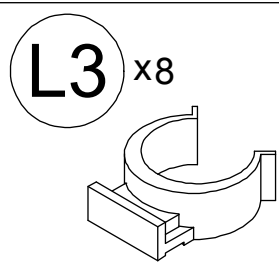

AURORA D20W

AURORA D20W

<p>A x16</p>  <p>Ø8x35mm</p>	<p>B x16</p> 	<p>C x16</p>  <p>Ø15x12mm</p>	<p>Y x16</p>  <p>Ø18 mm</p>
<p>G x25</p> 	<p>L1 x4</p> 	<p>W2 x16</p>  <p>Ø3,5x16mm</p>	

1

2

3

4

5