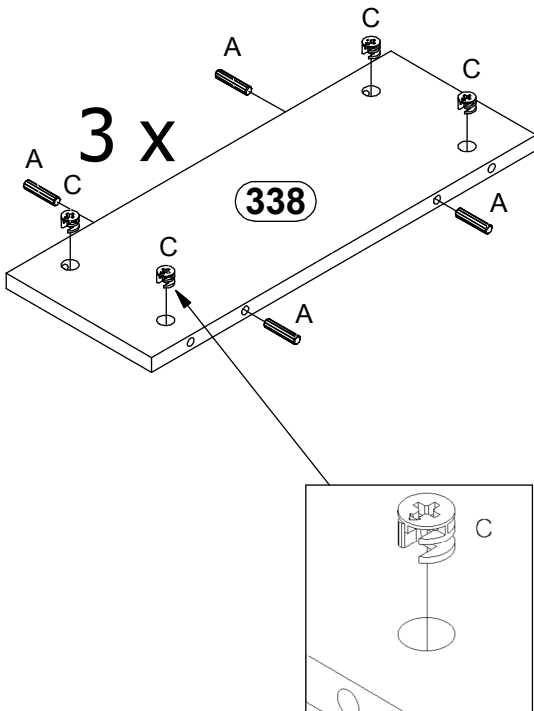

AURORA D20W

AURORA D20W

<p>A x16</p>  <p>Ø8x35mm</p>	<p>B x16</p> 	<p>C x16</p>  <p>Ø15x12mm</p>	<p>Y x16</p>  <p>Ø18 mm</p>
<p>G x25</p> 	<p>L1 x4</p> 	<p>W2 x16</p>  <p>Ø3,5x16mm</p>	

1

2

3

4

5