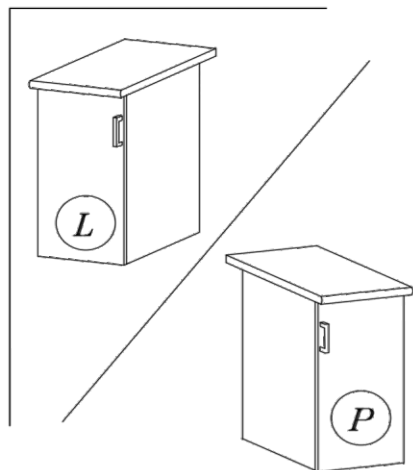

# ROYAL D30

		D30	
SYSTEM	KOLOR	L	P
SAN MARINO	KREMOWY	400401	400400
COSTA	LAKIER BIEL	010401	010400
MALAGA	DĄB COUNTRY	390401	390400

**A = 12 x**

**B = 8 x**

**C = 8 x**

**D = 4 x**

**E = 2 x**

**F = 2 x**

**G = 1 x**

**H = 25 x**

**I = 8 x**

**J = 4 x**

**K = 2 x**

**L = 1 x**

**II**

**I**