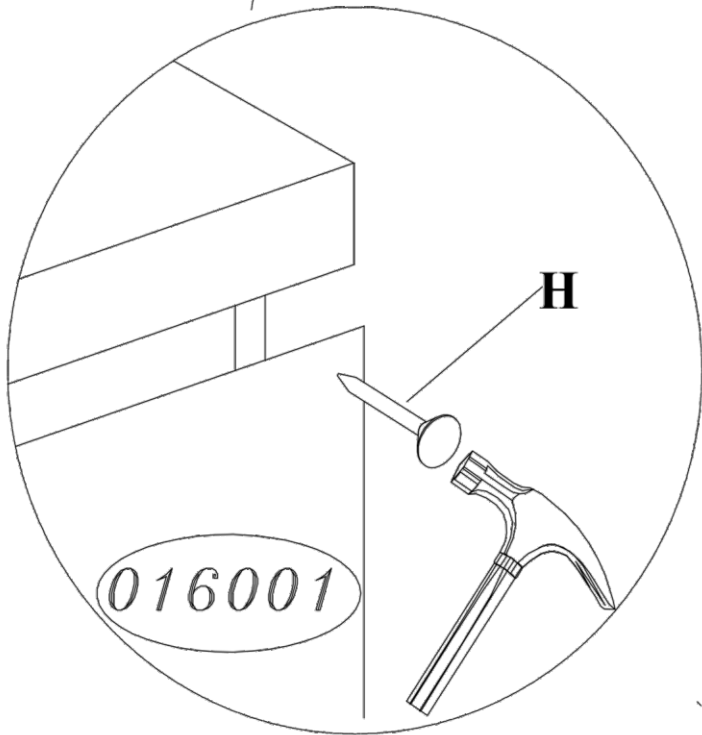

# ROYAL D30

		D30	
SYSTEM	KOLOR	L	P
SAN MARINO	KREMOWY	400401	400400
COSTA	LAKIER BIEL	010401	010400
MALAGA	DĄB COUNTRY	390401	390400

**A = 12 x**

**B = 8 x**

**C = 8 x**

**D = 4 x**

**E = 2 x**

**F = 2 x**

**G = 1 x**

**H = 25 x**

**I = 8 x**

**J = 4 x**

**K = 2 x**

**L = 1 x**

**II**

**I**

90°

016001

**H**

016001

**I**

**II**