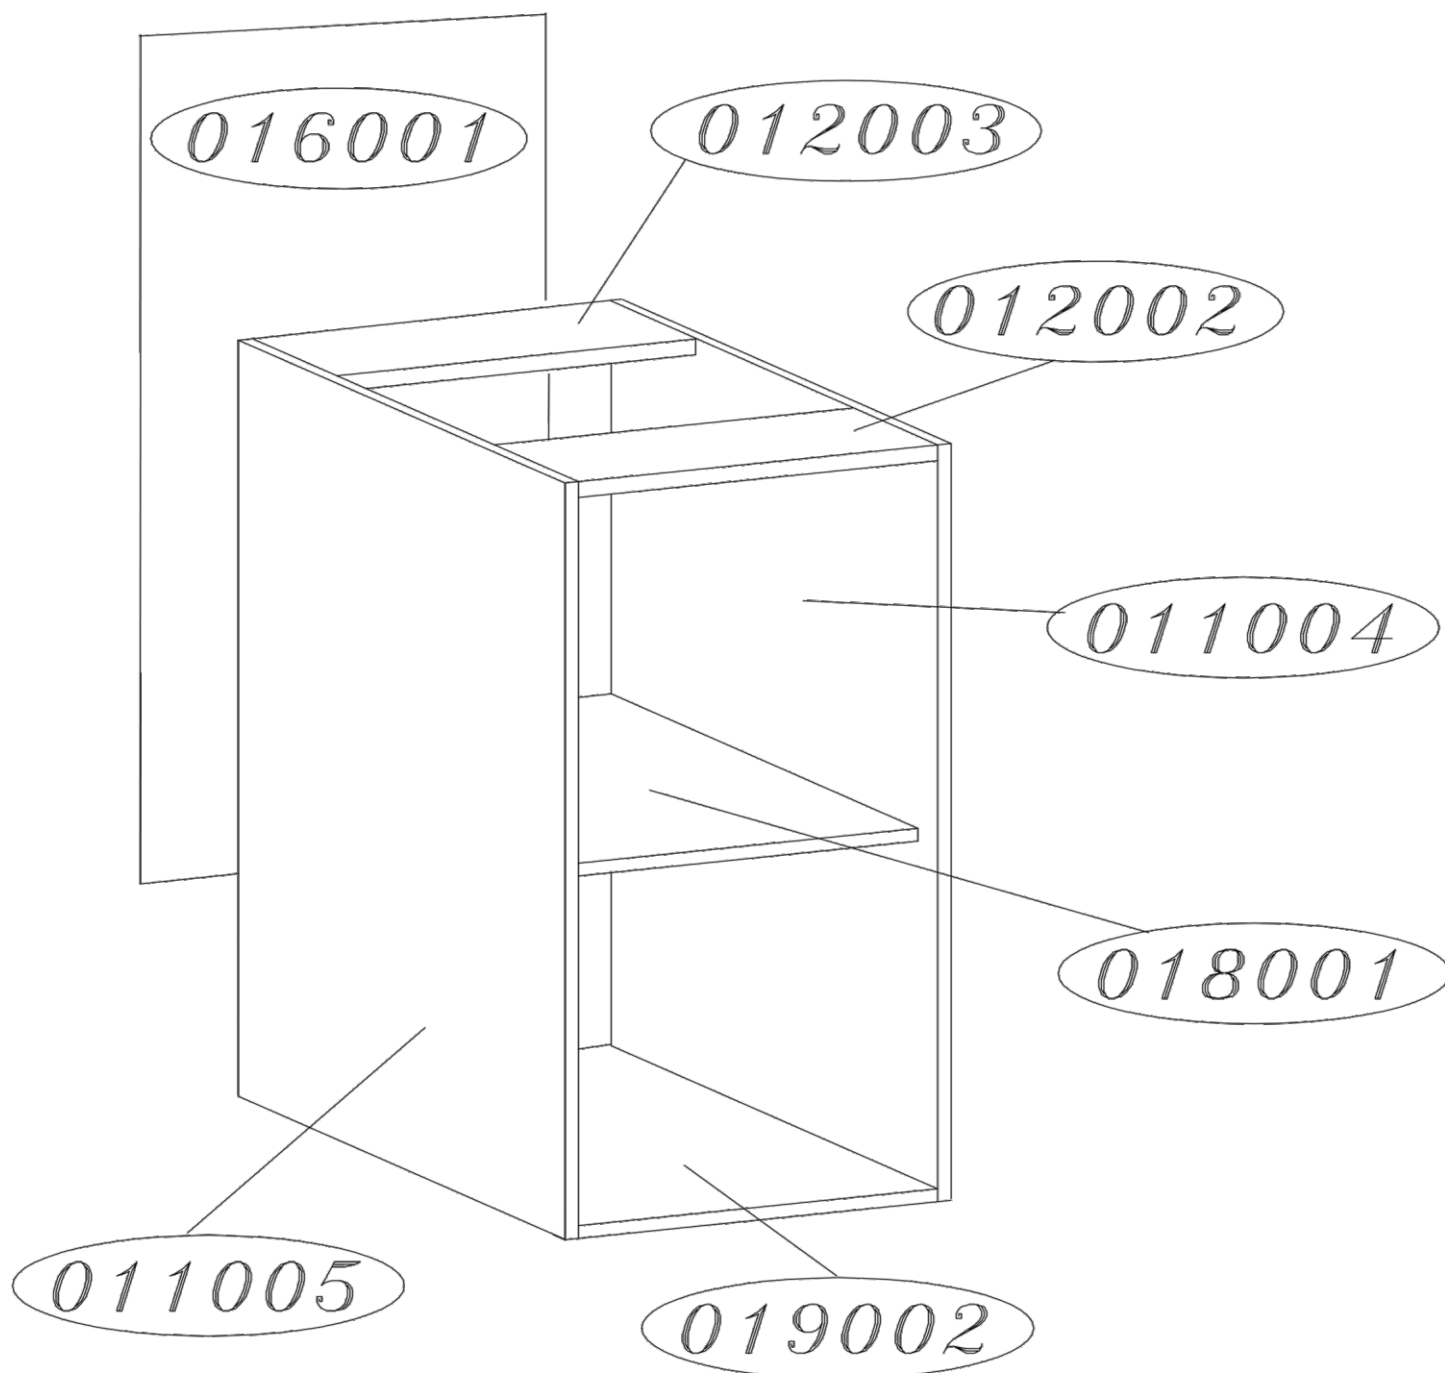

# ROYAL D30

		D30	
SYSTEM	KOLOR	L	P
SAN MARINO	KREMOWY	400401	400400
COSTA	LAKIER BIEL	010401	010400
MALAGA	DĄB COUNTRY	390401	390400

**A = 12 x**

**B = 8 x**

**C = 8 x**

**D = 4 x**

**E = 2 x**

**F = 2 x**

**G = 1 x**

**H = 25 x**

**I = 8 x**

**J = 4 x**

**K = 2 x**

**L = 1 x**

**II**

**I**

90°

016001

**H**

016001

**I**

**II**