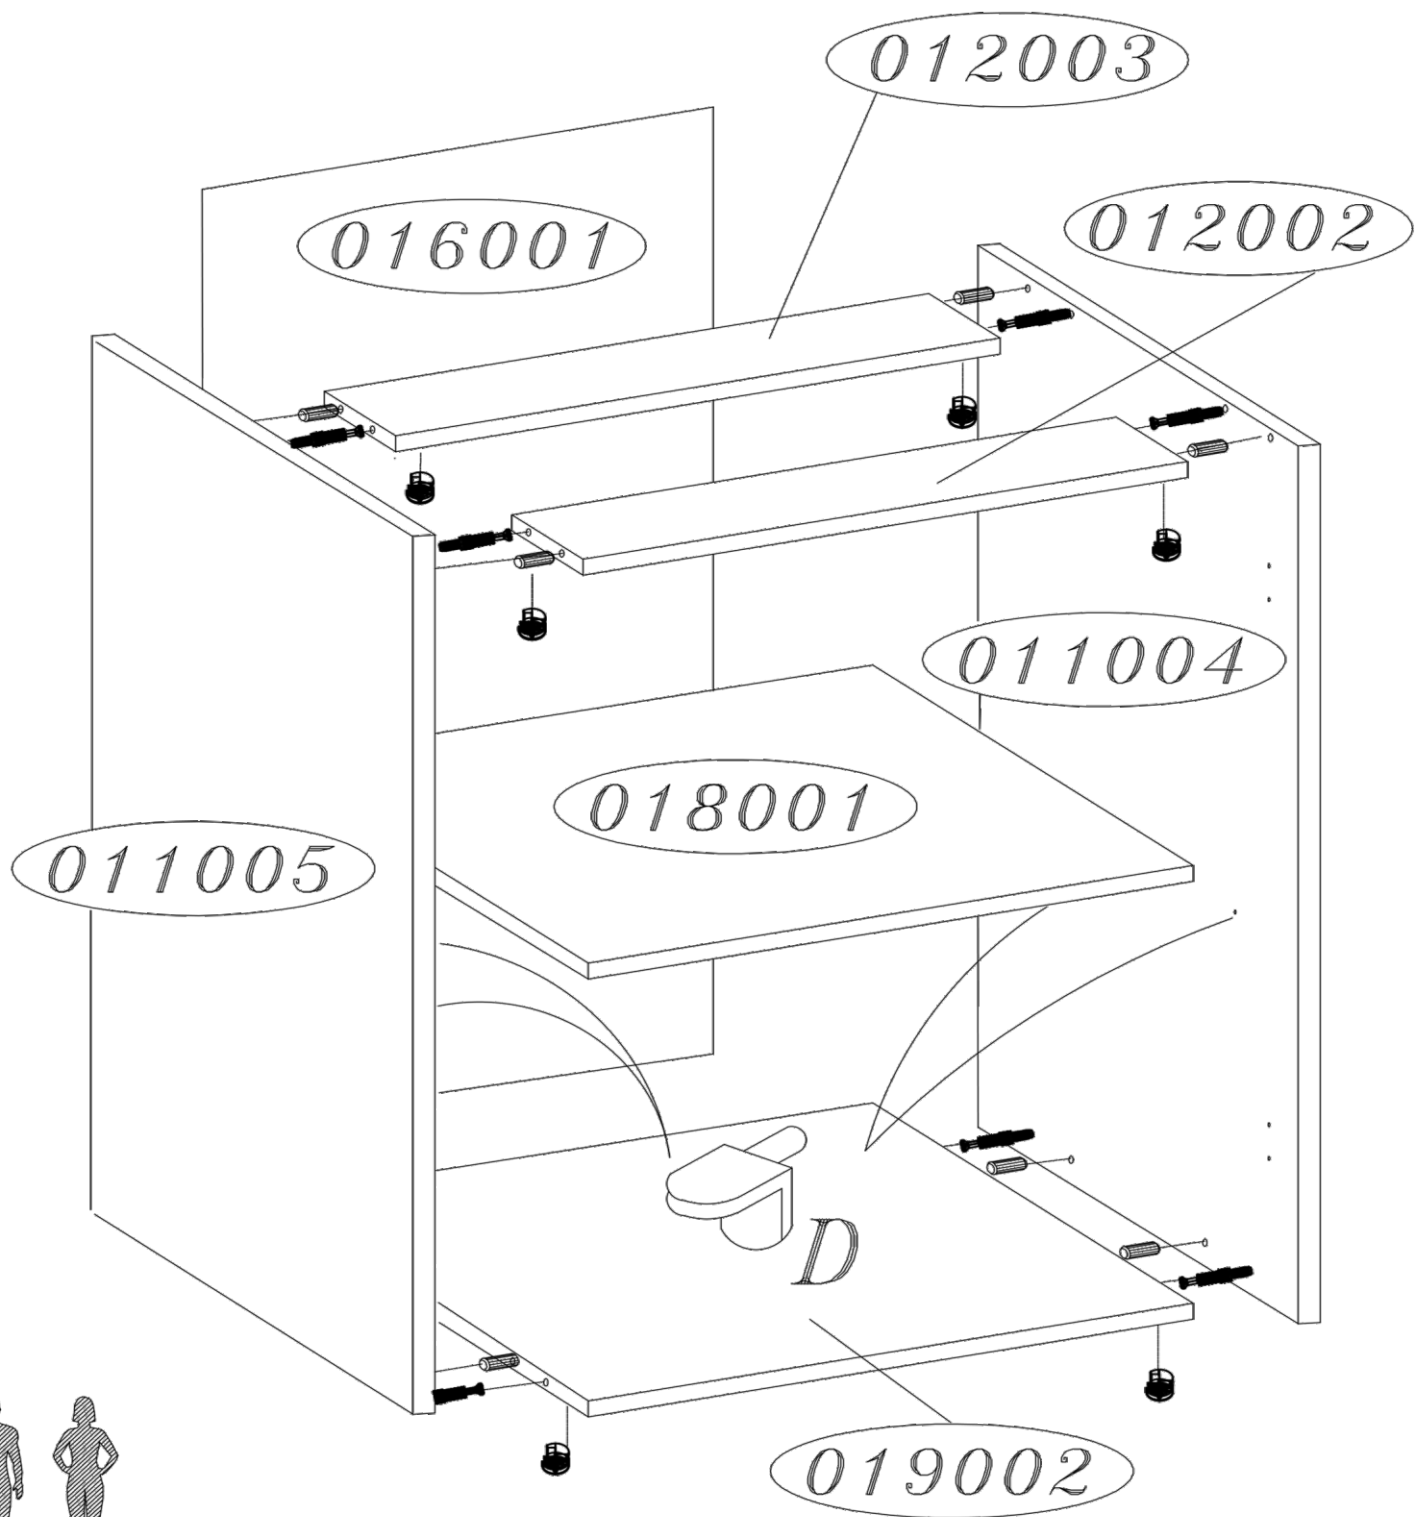

# ROYAL D30

		D30	
SYSTEM	KOLOR	L	P
SAN MARINO	KREMOWY	400401	400400
COSTA	LAKIER BIEL	010401	010400
MALAGA	DĄB COUNTRY	390401	390400

**A = 12 x**

**B = 8 x**

**C = 8 x**

**D = 4 x**

**E = 2 x**

**F = 2 x**

**G = 1 x**

**H = 25 x**

**I = 8 x**

**J = 4 x**

**K = 2 x**

**L = 1 x**

**II**

**I**

90°

016001

**H**

016001

**I**

**II**